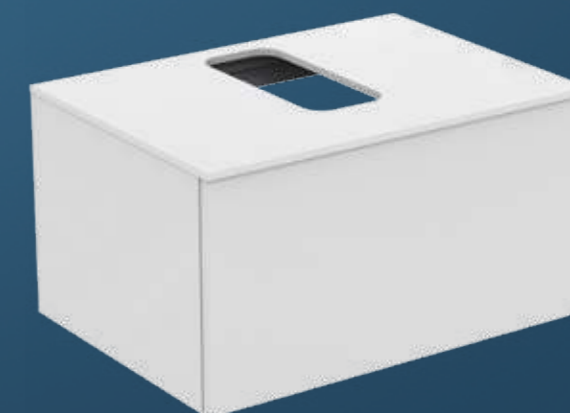

АССОРТИМЕНТ ПРОДУКЦИИ

Все продукты в коллекции сертифицированы FSC и могут свободно комбинироваться для создания конфигурации, которая наилучшим образом соответствует Вашей идее или проекту. Наши подстоля, консольные полки и столешницы, доступные в четырех вариантах отделки, а также различные соединительные кронштейны и полотенцедержатели предоставляют бесконечные возможности для Вашего воображения.

Простота установки мебели ADAPTO - это еще один аспект, которым мы гордимся, поскольку он существенно сокращает время монтажа для всех новых проектов, а также при ремонте существующих ванных комнат.

КОНСОЛЬНЫЕ ПОЛКИ

СТОЛЕШНИЦЫ

ПОДСТОЛЯ