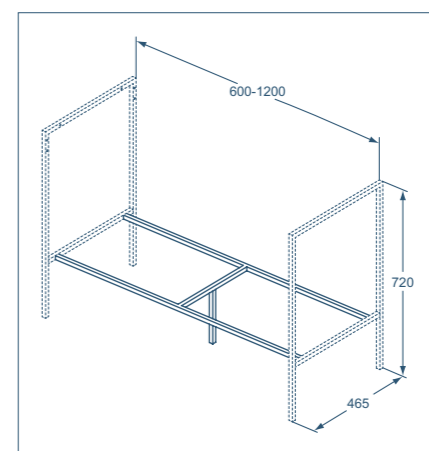

Консольные полки

Модель	Арт.
Консольная полка 600x120x505 мм	U8405
Консольная полка 700x120x505 мм	U8406
Консольная полка 850x120x505 мм	U8407

- Сочетаемость с подвесными шкафчиками ADAPTO (U8419 или U8421) и полотенцедержателями ADAPTO (U8425AA, U8426AA, U8427AA или U8615AA)
- Настенный монтаж с помощью кронштейнов для консольной полки (U842867): 2 шт. (заказывается отдельно)
- Напольная установка с опорами для консоли + горизонтальной рамой для консоли (заказываются отдельно)
- Консольная полка поставляется без выреза. Точные сведения можно узнать из таблицы совместимости мебели и умывальников.

Консольные полки

Модель	Арт.
Консольная полка 1050x120x505 мм	U8408
Консольная полка 1200x120x505 мм	U8409
Консольная полка 1500x120x505 мм	U8593

- Сочетаемость с подвесными шкафчиками ADAPTO (U8419 или U8421) и полотенцедержателями ADAPTO (U8425AA, U8426AA, U8427AA или U8615AA)
- Настенный монтаж с помощью кронштейнов для консольной полки (U842867): 3 шт. (заказывается отдельно)
- Напольная установка с опорами для консоли + горизонтальной рамой для консоли (заказываются отдельно)
- Консольная полка поставляется без выреза. Точные сведения можно узнать из таблицы совместимости мебели и умывальников.

Монтажный кронштейн для консольной полки

Модель	Арт.
Кронштейн для консольной полки (1 шт. в комплекте)	U842867

- Для консольной полки - настенный монтаж
- Необходимо 2 штуки для консольных полок 60, 70, 85 см
- Необходимо 3 штуки для консольных полок 105, 120, 150 см

Ножки для консоли

Модель	Арт.
Опора для консоли (1 шт.)	U8599FY

- Для напольной установки консоли и столешницы с горизонтальной рамой (U860xxx) - выбирается в зависимости от размера
- заказывается 2 шт.

Конструкция под умывальник