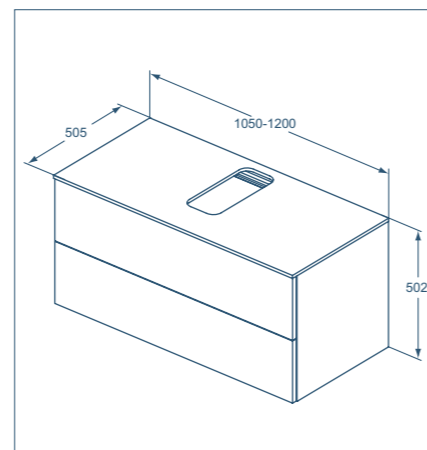

Полотенцедержатель - Cubo

Модель	Арт.
Полотенцедержатель	U8615AA

- хром

Подстолье для умывальника - 1 ящик

Модель	Арт.
Подстолье для умывальника 600x380x505 мм	U8594
Подстолье для умывальника 700x380x505 мм	U8595

- 1 ящик с нажимной системой открытия (без ручки)
- Столешница с вырезом - для комбинации с умывальниками-чашами и стандартными настенными умывальниками

Точные комбинации можно посмотреть в таблице совместимости: Мебель / Умывальники

Подстолье для умывальника - 2 ящика

Модель	Арт.
Подстолье для умывальника 1050x502x505 мм	U8597
Подстолье для умывальника 1200x502x505 мм	U8598

- 1 ящик с нажимной системой открытия (без ручки)
- Столешница с вырезом - для комбинации с умывальниками-чашами и стандартными настенными умывальниками

Точные комбинации можно посмотреть в таблице совместимости: Мебель / Умывальники