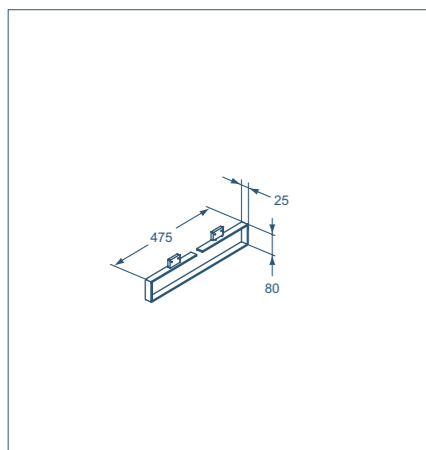

Полотенцедержатель - Cubo

Модель	Арт.
Полотенцедержатель	U8615AA

- хром

Подстолье для умывальника - 1 ящик

Модель	Арт.
Подстолье для умывальника 600x380x505 мм	U8594
Подстолье для умывальника 700x380x505 мм	U8595

- 1 ящик с нажимной системой открытия (без ручки)
- Столешница с вырезом - для комбинации с умывальниками-чашами и стандартными настенными умывальниками

Точные комбинации можно посмотреть в таблице совместимости: Мебель / Умывальники

Подстолье для умывальника - 2 ящика

Модель	Арт.
Подстолье для умывальника 1050x502x505 мм	U8597
Подстолье для умывальника 1200x502x505 мм	U8598

- 1 ящик с нажимной системой открытия (без ручки)
- Столешница с вырезом - для комбинации с умывальниками-чашами и стандартными настенными умывальниками

Точные комбинации можно посмотреть в таблице совместимости: Мебель / Умывальники