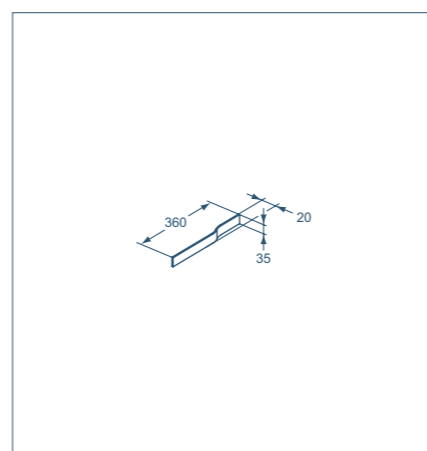

ADAPTO

ТЕХНИЧЕСКАЯ ИНФОРМАЦИЯ

Подвесной шкафчик

Модель	Арт.
Подвесной шкафчик 500x245x503 мм	U8421

- 1 ящик с нажимной системой открывания (без ручки)
- Можно комбинировать со столешницами или устанавливать индивидуально, дополняя его подходящими столешницами.

Столешница

Модель	Арт.
Столешница 250x12x505 мм	U8410
Столешница 500x12x505 мм	U8412
Столешница 600x12x505 мм	U8413
Столешница 700x12x505 мм	U8414

- Сочетается с подвесными шкафчиками или с конструкциями под умывальник + ножки для консоли

Столешница

Модель	Арт.
Столешница 850x12x505 мм	U8415
Столешница 1050x12x505 мм	U8416
Столешница 1200x12x505 мм	U8417

- Сочетается с подвесными шкафчиками или с конструкциями под умывальник + ножки для консоли

Полотенцедержатель - Onda

Модель	Арт.
Полотенцедержатель	U8425AA

- хром

Полотенцедержатель - Bordo

Модель	Арт.
Полотенцедержатель	U8426AA

- хром

Полотенцедержатель - Cubo

Модель	Арт.
Полотенцедержатель	U8427AA

- хром