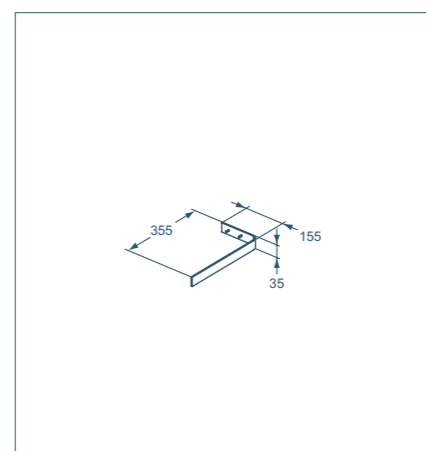

ADAPTO

ТЕХНИЧЕСКАЯ ИНФОРМАЦИЯ

Подвесной шкафчик

Модель	Арт.
Подвесной шкафчик 500x245x503 мм	U8421

- 1 ящик с нажимной системой открывания (без ручки)
- Можно комбинировать со столешницами или устанавливать индивидуально, дополняя его подходящими столешницами.

Столешница

Модель	Арт.
Столешница 250x12x505 мм	U8410
Столешница 500x12x505 мм	U8412
Столешница 600x12x505 мм	U8413
Столешница 700x12x505 мм	U8414

- Сочетается с подвесными шкафчиками или с конструкциями под умывальник + ножки для консоли

Столешница

Модель	Арт.
Столешница 850x12x505 мм	U8415
Столешница 1050x12x505 мм	U8416
Столешница 1200x12x505 мм	U8417

- Сочетается с подвесными шкафчиками или с конструкциями под умывальник + ножки для консоли

Полотенцедержатель - Onda

Модель	Арт.
Полотенцедержатель	U8425AA

- хром

Полотенцедержатель - Bordo

Модель	Арт.
Полотенцедержатель	U8426AA

- хром

Полотенцедержатель - Cubo

Модель	Арт.
Полотенцедержатель	U8427AA

- хром