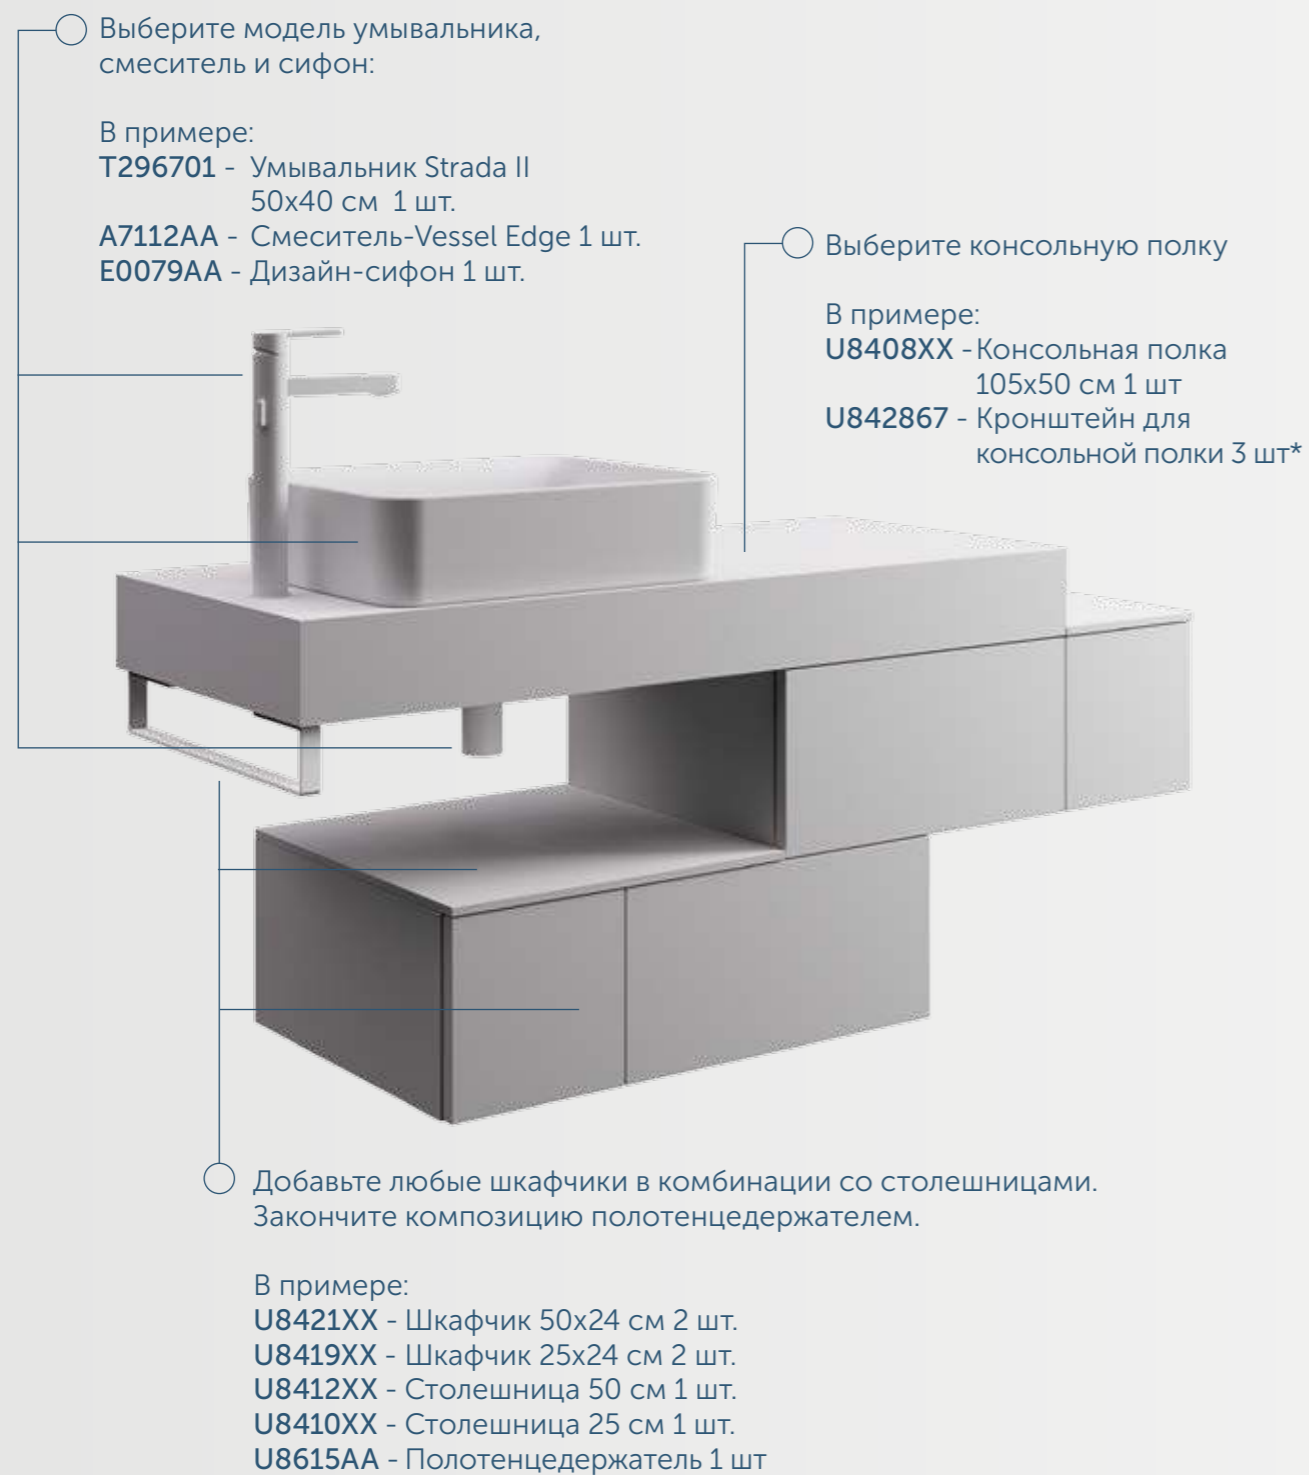

КОНСОЛЬНЫЕ ПОЛКИ

ПОЛОТЕНЦЕДЕРЖАТЕЛИ

СТОЛЕШНИЦЫ

ПОДСТОЛЯ

КОМПЛЕКТАЦИЯ И ЗАКАЗ.

ПРИМЕР 1. ПОДВЕСНОЙ ВАРИАНТ УСТАНОВКИ КОНСОЛЬНОЙ ПОЛКИ СО ШКАФЧИКАМИ

XX - Покрытия мебели; см. стр. 18

* Для консоли 60 см, 70 см и 80 см необходимо 2 шт.
Для консоли 105 см, 120 см, 150 см необходимо 3 шт.