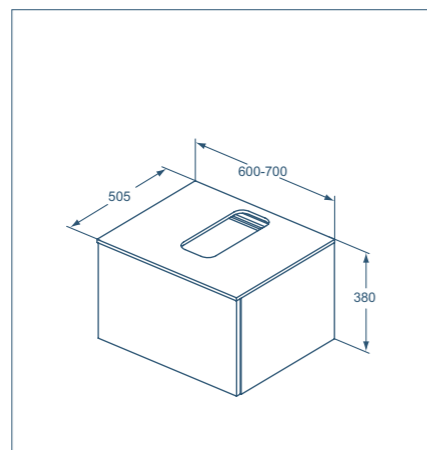

Полотенцедержатель - Cubo

Модель	Арт.
Полотенцедержатель	U8615AA

- хром

Подстолье для умывальника - 1 ящик

Модель	Арт.
Подстолье для умывальника 600x380x505 мм	U8594
Подстолье для умывальника 700x380x505 мм	U8595

- 1 ящик с нажимной системой открытия (без ручки)
- Столешница с вырезом - для комбинации с умывальниками-чашами и стандартными настенными умывальниками

Точные комбинации можно посмотреть в таблице совместимости: Мебель / Умывальники

Подстолье для умывальника - 2 ящика

Модель	Арт.
Подстолье для умывальника 1050x502x505 мм	U8597
Подстолье для умывальника 1200x502x505 мм	U8598

- 1 ящик с нажимной системой открытия (без ручки)
- Столешница с вырезом - для комбинации с умывальниками-чашами и стандартными настенными умывальниками

Точные комбинации можно посмотреть в таблице совместимости: Мебель / Умывальники