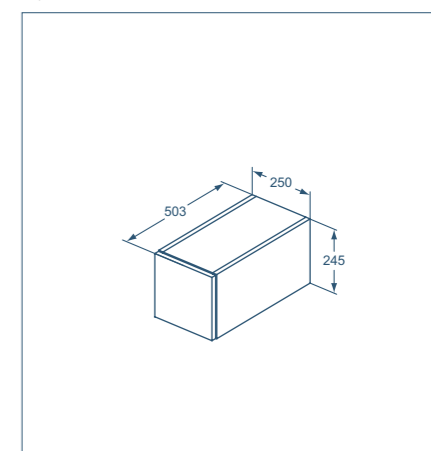

- Сочетать с опорами для напольной установки консольных полок, консольными полками и столешницами.

Подвесной шкаф

Модель	Арт.
Подвесной шкафчик 250x245x503 мм	U8419

- 1 ящик с нажимной системой открывания (без ручки)
- Можно комбинировать со столешницами или устанавливать отдельно, дополняя их соответствующими столешницами.