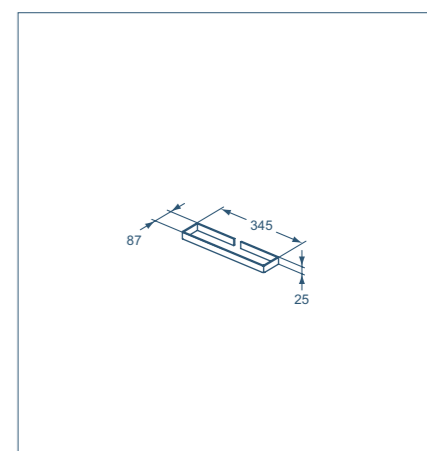

ADAPTO

ТЕХНИЧЕСКАЯ ИНФОРМАЦИЯ

Подвесной шкафчик

Модель	Арт.
Подвесной шкафчик 500x245x503 мм	U8421

- 1 ящик с нажимной системой открывания (без ручки)
- Можно комбинировать со столешницами или устанавливать индивидуально, дополняя его подходящими столешницами.

Столешница

Модель	Арт.
Столешница 250x12x505 мм	U8410
Столешница 500x12x505 мм	U8412
Столешница 600x12x505 мм	U8413
Столешница 700x12x505 мм	U8414

- Сочетается с подвесными шкафчиками или с конструкциями под умывальник + ножки для консоли

Столешница

Модель	Арт.
Столешница 850x12x505 мм	U8415
Столешница 1050x12x505 мм	U8416
Столешница 1200x12x505 мм	U8417

- Сочетается с подвесными шкафчиками или с конструкциями под умывальник + ножки для консоли

Полотенцедержатель - Onda

Модель	Арт.
Полотенцедержатель	U8425AA

- хром

Полотенцедержатель - Bordo

Модель	Арт.
Полотенцедержатель	U8426AA

- хром

Полотенцедержатель - Cubo

Модель	Арт.
Полотенцедержатель	U8427AA

- хром