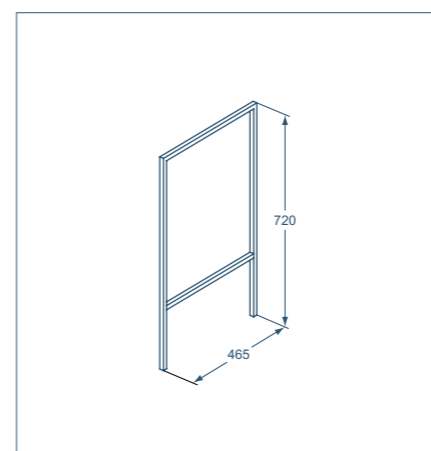

Консольные полки

Модель	Арт.
Консольная полка 600x120x505 мм	U8405
Консольная полка 700x120x505 мм	U8406
Консольная полка 850x120x505 мм	U8407

- Сочетаемость с подвесными шкафчиками ADAPTO (U8419 или U8421) и полотенцедержателями ADAPTO (U8425AA, U8426AA, U8427AA или U8615AA)
- Настенный монтаж с помощью кронштейнов для консольной полки (U842867): 2 шт. (заказывается отдельно)
- Напольная установка с опорами для консоли + горизонтальной рамой для консоли (заказываются отдельно)
- Консольная полка поставляется без выреза. Точные сведения можно узнать из таблицы совместимости мебели и умывальников.

Консольные полки

Модель	Арт.
Консольная полка 1050x120x505 мм	U8408
Консольная полка 1200x120x505 мм	U8409
Консольная полка 1500x120x505 мм	U8593

- Сочетаемость с подвесными шкафчиками ADAPTO (U8419 или U8421) и полотенцедержателями ADAPTO (U8425AA, U8426AA, U8427AA или U8615AA)
- Настенный монтаж с помощью кронштейнов для консольной полки (U842867): 3 шт. (заказывается отдельно)
- Напольная установка с опорами для консоли + горизонтальной рамой для консоли (заказываются отдельно)
- Консольная полка поставляется без выреза. Точные сведения можно узнать из таблицы совместимости мебели и умывальников.

Монтажный кронштейн для консольной полки

Модель	Арт.
Кронштейн для консольной полки (1 шт. в комплекте)	U842867

- Для консольной полки - настенный монтаж
- Необходимо 2 штуки для консольных полок 60, 70, 85 см
- Необходимо 3 штуки для консольных полок 105, 120, 150 см

Ножки для консоли

Модель	Арт.
Опора для консоли (1 шт.)	U8599FY

- Для напольной установки консоли и столешницы с горизонтальной рамой (U860xxx) - выбирается в зависимости от размера
- заказывается 2 шт.

Конструкция под умывальник