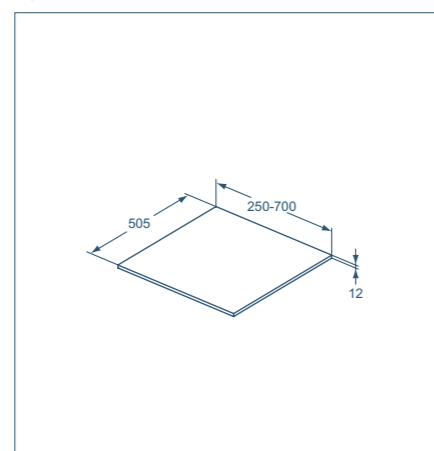

ADAPTO

ТЕХНИЧЕСКАЯ ИНФОРМАЦИЯ

Подвесной шкафчик

Модель	Арт.
Подвесной шкафчик 500x245x503 мм	U8421

- 1 ящик с нажимной системой открывания (без ручки)
- Можно комбинировать со столешницами или устанавливать индивидуально, дополняя его подходящими столешницами.

Столешница

Модель	Арт.
Столешница 250x12x505 мм	U8410
Столешница 500x12x505 мм	U8412
Столешница 600x12x505 мм	U8413
Столешница 700x12x505 мм	U8414

- Сочетается с подвесными шкафчиками или с конструкциями под умывальник + ножки для консоли

Столешница

Модель	Арт.
Столешница 850x12x505 мм	U8415
Столешница 1050x12x505 мм	U8416
Столешница 1200x12x505 мм	U8417

- Сочетается с подвесными шкафчиками или с конструкциями под умывальник + ножки для консоли

Полотенцедержатель - Onda

Модель	Арт.
Полотенцедержатель	U8425AA

- хром

Полотенцедержатель - Bordo

Модель	Арт.
Полотенцедержатель	U8426AA

- хром

Полотенцедержатель - Cubo

Модель	Арт.
Полотенцедержатель	U8427AA

- хром