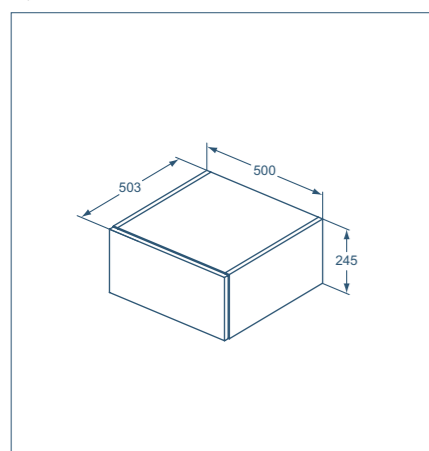

ADAPTO

ТЕХНИЧЕСКАЯ ИНФОРМАЦИЯ

Подвесной шкафчик

Модель	Арт.
Подвесной шкафчик 500x245x503 мм	U8421

- 1 ящик с нажимной системой открывания (без ручки)
- Можно комбинировать со столешницами или устанавливать индивидуально, дополняя его подходящими столешницами.

Столешница

Модель	Арт.
Столешница 250x12x505 мм	U8410
Столешница 500x12x505 мм	U8412
Столешница 600x12x505 мм	U8413
Столешница 700x12x505 мм	U8414

- Сочетается с подвесными шкафчиками или с конструкциями под умывальник + ножки для консоли

Столешница

Модель	Арт.
Столешница 850x12x505 мм	U8415
Столешница 1050x12x505 мм	U8416
Столешница 1200x12x505 мм	U8417

- Сочетается с подвесными шкафчиками или с конструкциями под умывальник + ножки для консоли

Полотенцедержатель - Onda

Модель	Арт.
Полотенцедержатель	U8425AA

- хром

Полотенцедержатель - Bordo

Модель	Арт.
Полотенцедержатель	U8426AA

- хром

Полотенцедержатель - Cubo

Модель	Арт.
Полотенцедержатель	U8427AA

- хром