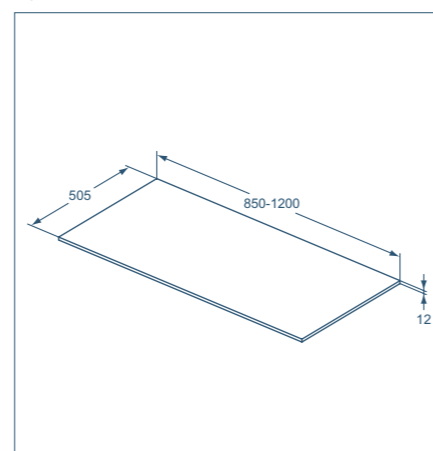

ADAPTO

ТЕХНИЧЕСКАЯ ИНФОРМАЦИЯ

Подвесной шкафчик

Модель	Арт.
Подвесной шкафчик 500x245x503 мм	U8421

- 1 ящик с нажимной системой открывания (без ручки)
- Можно комбинировать со столешницами или устанавливать индивидуально, дополняя его подходящими столешницами.

Столешница

Модель	Арт.
Столешница 250x12x505 мм	U8410
Столешница 500x12x505 мм	U8412
Столешница 600x12x505 мм	U8413
Столешница 700x12x505 мм	U8414

- Сочетается с подвесными шкафчиками или с конструкциями под умывальник + ножки для консоли

Столешница

Модель	Арт.
Столешница 850x12x505 мм	U8415
Столешница 1050x12x505 мм	U8416
Столешница 1200x12x505 мм	U8417

- Сочетается с подвесными шкафчиками или с конструкциями под умывальник + ножки для консоли

Полотенцедержатель - Onda

Модель	Арт.
Полотенцедержатель	U8425AA

- хром

Полотенцедержатель - Bordo

Модель	Арт.
Полотенцедержатель	U8426AA

- хром

Полотенцедержатель - Cubo

Модель	Арт.
Полотенцедержатель	U8427AA

- хром