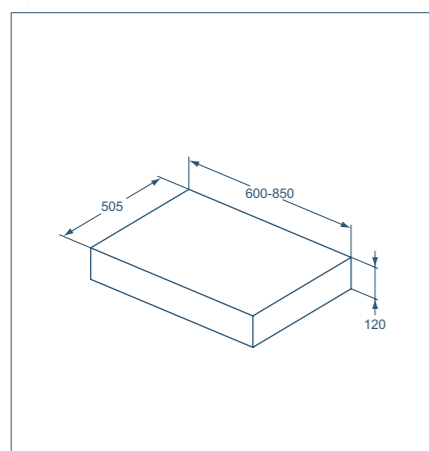

Консольные полки

Модель	Арт.
Консольная полка 600x120x505 мм	U8405
Консольная полка 700x120x505 мм	U8406
Консольная полка 850x120x505 мм	U8407

- Сочетаемость с подвесными шкафчиками ADAPTO (U8419 или U8421) и полотенцедержателями ADAPTO (U8425AA, U8426AA, U8427AA или U8615AA)
- Настенный монтаж с помощью кронштейнов для консольной полки (U842867): 2 шт. (заказывается отдельно)
- Напольная установка с опорами для консоли + горизонтальной рамой для консоли (заказываются отдельно)
- Консольная полка поставляется без выреза. Точные сведения можно узнать из таблицы совместимости мебели и умывальников.

Консольные полки

Модель	Арт.
Консольная полка 1050x120x505 мм	U8408
Консольная полка 1200x120x505 мм	U8409
Консольная полка 1500x120x505 мм	U8593

- Сочетаемость с подвесными шкафчиками ADAPTO (U8419 или U8421) и полотенцедержателями ADAPTO (U8425AA, U8426AA, U8427AA или U8615AA)
- Настенный монтаж с помощью кронштейнов для консольной полки (U842867): 3 шт. (заказывается отдельно)
- Напольная установка с опорами для консоли + горизонтальной рамой для консоли (заказываются отдельно)
- Консольная полка поставляется без выреза. Точные сведения можно узнать из таблицы совместимости мебели и умывальников.

Монтажный кронштейн для консольной полки

Модель	Арт.
Кронштейн для консольной полки (1 шт. в комплекте)	U842867

- Для консольной полки - настенный монтаж
- Необходимо 2 штуки для консольных полок 60, 70, 85 см
- Необходимо 3 штуки для консольных полок 105, 120, 150 см

Ножки для консоли

Модель	Арт.
Опора для консоли (1 шт.)	U8599FY

- Для напольной установки консоли и столешницы с горизонтальной рамой (U860xxx) - выбирается в зависимости от размера
- заказывается 2 шт.

Конструкция под умывальник