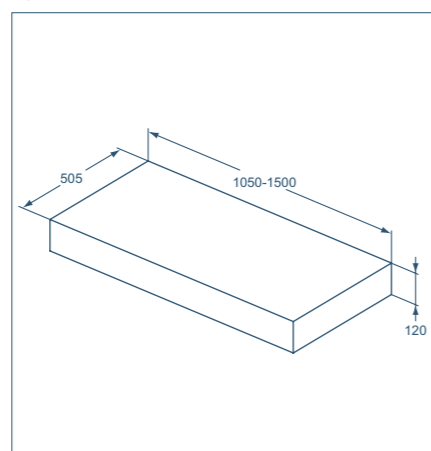

Консольные полки

Модель	Арт.
Консольная полка 600x120x505 мм	U8405
Консольная полка 700x120x505 мм	U8406
Консольная полка 850x120x505 мм	U8407

- Сочетаемость с подвесными шкафчиками ADAPTO (U8419 или U8421) и полотенцедержателями ADAPTO (U8425AA, U8426AA, U8427AA или U8615AA)
- Настенный монтаж с помощью кронштейнов для консольной полки (U842867): 2 шт. (заказывается отдельно)
- Напольная установка с опорами для консоли + горизонтальной рамой для консоли (заказываются отдельно)
- Консольная полка поставляется без выреза. Точные сведения можно узнать из таблицы совместимости мебели и умывальников.

Консольные полки

Модель	Арт.
Консольная полка 1050x120x505 мм	U8408
Консольная полка 1200x120x505 мм	U8409
Консольная полка 1500x120x505 мм	U8593

- Сочетаемость с подвесными шкафчиками ADAPTO (U8419 или U8421) и полотенцедержателями ADAPTO (U8425AA, U8426AA, U8427AA или U8615AA)
- Настенный монтаж с помощью кронштейнов для консольной полки (U842867): 3 шт. (заказывается отдельно)
- Напольная установка с опорами для консоли + горизонтальной рамой для консоли (заказываются отдельно)
- Консольная полка поставляется без выреза. Точные сведения можно узнать из таблицы совместимости мебели и умывальников.

Монтажный кронштейн для консольной полки

Модель	Арт.
Кронштейн для консольной полки (1 шт. в комплекте)	U842867

- Для консольной полки - настенный монтаж
- Необходимо 2 штуки для консольных полок 60, 70, 85 см
- Необходимо 3 штуки для консольных полок 105, 120, 150 см

Ножки для консоли

Модель	Арт.
Опора для консоли (1 шт.)	U8599FY

- Для напольной установки консоли и столешницы с горизонтальной рамой (U860xxx) - выбирается в зависимости от размера
- заказывается 2 шт.

Конструкция под умывальник