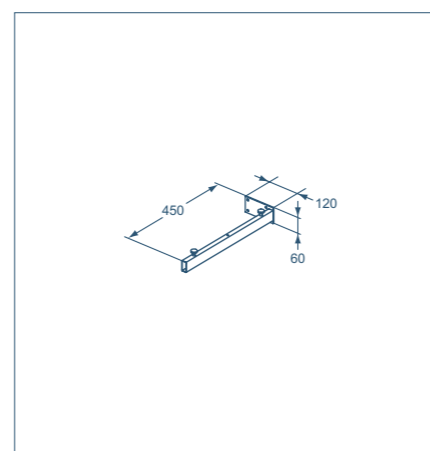

Консольные полки

Модель	Арт.
Консольная полка 600x120x505 мм	U8405
Консольная полка 700x120x505 мм	U8406
Консольная полка 850x120x505 мм	U8407

- Сочетаемость с подвесными шкафчиками ADAPTO (U8419 или U8421) и полотенцедержателями ADAPTO (U8425AA, U8426AA, U8427AA или U8615AA)
- Настенный монтаж с помощью кронштейнов для консольной полки (U842867): 2 шт. (заказывается отдельно)
- Напольная установка с опорами для консоли + горизонтальной рамой для консоли (заказываются отдельно)
- Консольная полка поставляется без выреза. Точные сведения можно узнать из таблицы совместимости мебели и умывальников.

Консольные полки

Модель	Арт.
Консольная полка 1050x120x505 мм	U8408
Консольная полка 1200x120x505 мм	U8409
Консольная полка 1500x120x505 мм	U8593

- Сочетаемость с подвесными шкафчиками ADAPTO (U8419 или U8421) и полотенцедержателями ADAPTO (U8425AA, U8426AA, U8427AA или U8615AA)
- Настенный монтаж с помощью кронштейнов для консольной полки (U842867): 3 шт. (заказывается отдельно)
- Напольная установка с опорами для консоли + горизонтальной рамой для консоли (заказываются отдельно)
- Консольная полка поставляется без выреза. Точные сведения можно узнать из таблицы совместимости мебели и умывальников.

Монтажный кронштейн для консольной полки

Модель	Арт.
Кронштейн для консольной полки (1 шт. в комплекте)	U842867

- Для консольной полки - настенный монтаж
- Необходимо 2 штуки для консольных полок 60, 70, 85 см
- Необходимо 3 штуки для консольных полок 105, 120, 150 см

Ножки для консоли

Модель	Арт.
Опора для консоли (1 шт.)	U8599FY

- Для напольной установки консоли и столешницы с горизонтальной рамой (U860xxx) - выбирается в зависимости от размера
- заказывается 2 шт.

Конструкция под умывальник